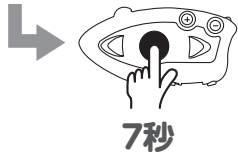

Bluetooth
検索

スマートフォン
携帯電話

※PIN CODE:0000

青色LED点灯
ペアリング完了

ペアリング (GPSナビ)

電源OFF

赤色LED点灯
セットアップモード

3秒