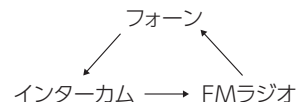

電源ON

電源OFF

モードを切り替える

※3秒押しごとに切り替わります。

※フォーンモードとインターカムモードは、携帯電話、またはインカム等を登録した時に現れます。

インターカム通話する場合

※ツインパックは、ご購入後、ペアリングすることなくご使用できます。

インターカムモード

FMラジオを聞く

FMラジオモード

電話を受ける

電話をかける

電話を切る

ペアリング (Intercom)

電源OFF

赤色LED点灯
セットアップモード