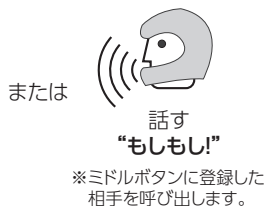

電源ON

電源OFF

モードを切り替える

※3秒押しごとに切り替わります。

※フォーンモードとインターカムモードは、携帯電話、またはインカム等を登録した時に現れます。

インターカム通話する場合

※ツインパックは、ご購入後、ペアリングすることなくご使用できます。

インターカムモード

FMラジオを聞く

FMラジオモード

電話を受ける

電話をかける

電話を切る

ペアリング (Intercom)

電源OFF

赤色LED点灯
セットアップモード