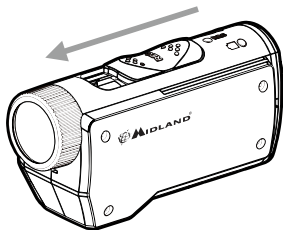

① リリースボタンを押しながら、本体側面のバッテリーカバーをスライドして下さい。

② バッテリーをセットして、カバーを閉めて下さい。

2 マイクロ SD カードのセット

本体後ろのカバーを開け、SDカードスロットにマイクロSDカードを挿入します。

3 カメラの取付

付属のマウンターを使用してカメラを取り付けて下さい。

オプションマウントの使用例

4 録画する

レコードスイッチを矢印の方向にスライドさせて下さい。8秒後に録画が開始されます。

5 録画を停止する

レコードスイッチを矢印の方向にスライドして下さい。録画を停止します。

SDカードLED

SDカードの残量を表示します。

バッテリーLED

バッテリーの残量を表示します。

6 録画したファイルの取出し