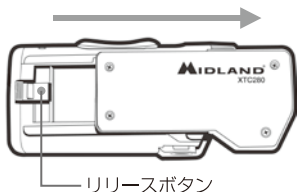

① リリースボタンを押しながら、本体側面のバッテリーカバーをスライドして下さい。

② バッテリーをセットして、カバーを閉めて下さい。

2 マイクロ SD カードのセット

本体後ろのカバーを開け、SDカードスロットにマイクロSDカードを挿入します。

3 カメラの取付

付属のマウンターを使用してカメラを取り付けて下さい。

オプションマウントの使用例

4 録画する