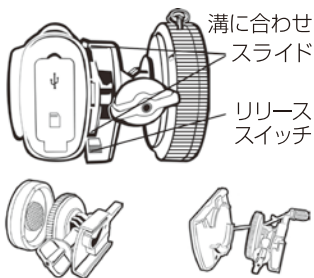

① リリースボタンを押しながら、本体側面のバッテリーカバーをスライドして下さい。

② バッテリーをセットして、カバーを閉めて下さい。

2 マイクロ SD カードのセット

本体後ろのカバーを開け、SDカードスロットにマイクロSDカードを挿入します。

3 カメラの取付

付属のマウンターを使用してカメラを取り付けて下さい。

オプションマウントの使用例

4 録画する

レコードスイッチを矢印の方向にスライドさせて下さい。8秒後に録画が開始されます。

5 録画を停止する

レコードスイッチを矢印の方向にスライドして下さい。録画を停止します。

SDカードLED

SDカードの残量を表示します。

バッテリーLED

バッテリーの残量を表示します。

6 録画したファイルの取出し