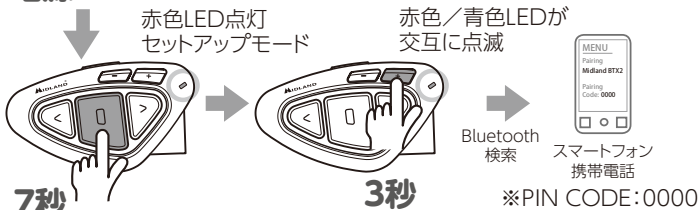

電源OFF

セットアップモードの終了

※GPSナビを使用したい場合は、取扱説明書を参照してください。