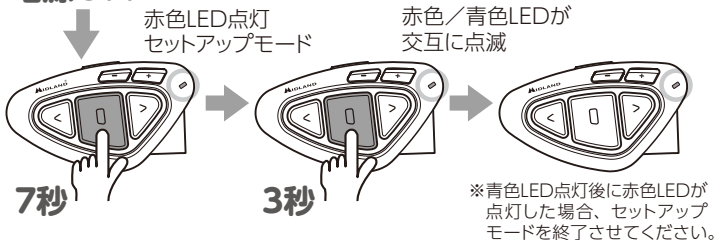

■免責事項

5. 本製品を道路上での使用については、各地方自治体の条例、各都道府県の道路交通法に従ってください。本製品使用時の法的責任はすべて使用者にあり、本製品のメーカー、輸入会社、および販売会社は一切の法的な責任は負いません。
6. 本製品の故障または使用によって生じたお客様の保存データの消失、破損等について保証するものではありません。
7. すべてのBluetooth機器が、ミッドランド機器との接続を保証しません。また、ミッドランド機器との接続による他社機器に与える故障、損害、損害は一切責任を負いかねますのでご了承ください。
8. 弊社商品のご使用、または不具合、故障に於いて発生する、バイク車等の事故や障害、時間や利益の損失、不利益の補填に関しては、一切責任を負いかねます。

■保証書

ご購入時に所定事項をご記入下さい。本保証書は再発行いたしませんので、大切に保管してください。

品名	BTX1 PRO	お買い上げ日	年 月 日
販売店	住所	これは見本です	

■弊社の修理においては、有償・無償を問わず国内正規品が対象となります。

	ご購入後30日以内	ご購入後30日以降
お客様からLINKSへの送料	LINKS負担（着払い）	お客様負担

※LINKSからお客様へは無料発送

総代理店：株式会社LINKS

〒604-8025 京都市中京区下大坂町349-6 イシズミビル7F

TEL：075-708-2362 FAX：075-708-2372

http://www.midlandradio.jp

製造元：Midland Radio Corporation

http://www.midlandradio.com

ペアリング (Intercom)

電源OFF