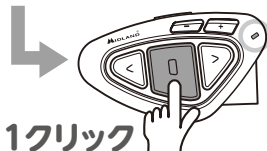

フォーン
インターカム → FMラジオ

※3秒押しごとに切り替わります。

※フォーンモードとインターカムモードは、携帯電話、またはインカム等を登録した時に現れます。

インターカム通話する場合

※ツインパックは、ご購入後、ペアリングすることなくご使用できます。

インターカムモード

1クリック

赤色/青色
LED点滅
(紫色に点滅)