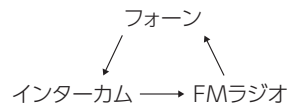

電源ON

電源OFF

モードを切り替える

※3秒押しごとに切り替わります。

※フォンモードとインターカムモードは、携帯電話、またはインカム等を登録した時に現れます。

インターカム通話する場合

※ツインパックは、ご購入後、ペアリングすることなくご使用できます。

インターカムモード

FMラジオを聞く

FMラジオモード

電話を受ける

電話をかける

電話を切る

ペアリング (Intercom)

電源OFF

赤色LED点灯
セットアップモード