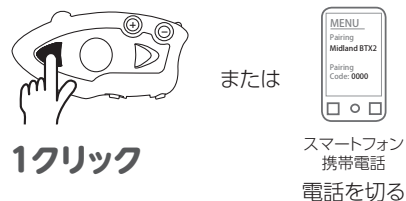

FMラジオを聞く

FMラジオモード

電話を受ける

電話をかける

電話を切る

ペアリング (Intercom)

電源OFF

赤色LED点灯
セットアップモード