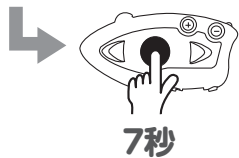

ペアリング (スマートフォン・携帯電話)

電源OFF

赤色LED点灯
セットアップモード