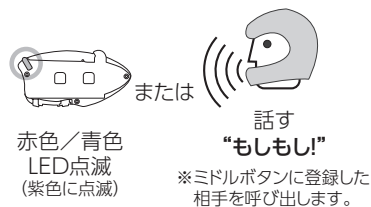

電源ON

電源OFF

モードを切り替える

※3秒押しごとに切り替わります。

※フォンモードとインターカムモードは、携帯電話、またはインカム等を登録した時に現れます。

インターカム通話する場合

※ツインパックは、ご購入後、ペアリングすることなくご使用できます。

インターカムモード

FMラジオを聞く

FMラジオモード

電話を受ける

電話をかける

電話を切る

ペアリング (Intercom)

電源OFF

赤色LED点灯
セットアップモード