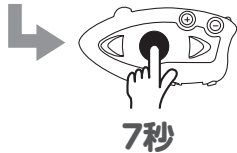

ペアリング (GPSナビ)

電源OFF

Bluetooth
検索

GPSナビ

※PIN CODE:0000