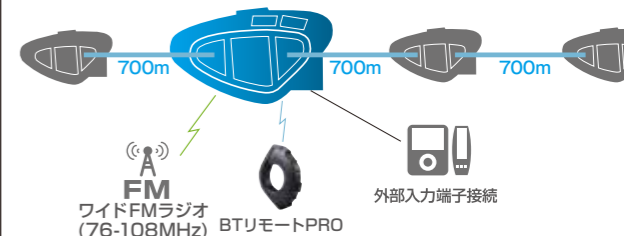

- 8 同時通話 8人まで
- TALK ALL ユニバーサル インターカム
- 最大通話距離 1600m
- 携帯電話登録 台数 2台
- BT TALK 対応可能モデル ※特許出願中
- ミュージック シェアリング

インターカムモード 接続例

最大通話距離1600mで、マストリングがメインの方におすすめ。

カンファレンス (グループ通話) モード接続例

ドライバー4人 + タンデムライダー4人の合計8人まで通話可能。

ステレオブレンド機能

最新Bluetooth 4.2 デュアルコア システムの採用によりインカム通話をしながらナビの音声案内を聞く、又は音楽プレーヤーから音楽を聴きながらインターカム通話も可能。多彩な接続が可能となります。

マルチメディア インターカム

4人同時に「話せる」

BT X2 PRO

シングル ¥21,000 (税抜本体価格)
ツイン ¥41,000 (税抜本体価格)

- 最新 Bluetooth 4.2
- 防水 IPX6相当
- ワイドFMラジオ (76-108MHz)
- ブレーキライト※ 意匠登録出願中
- VOX機能搭載
- メーカー1年保証(本体のみ)

- 4 同時通話 4人まで
- TALK ALL ユニバーサル インターカム
- 最大通話距離 1000m
- 携帯電話登録 台数 2台
- BT TALK 対応可能モデル ※特許出願中
- ミュージック シェアリング

インターカムモード 接続例

※1の携帯電話は、HSP/HFP接続です。

カンファレンス (グループ通話) モード接続例

ライダー4人までの同時通話可能。2者間の通話距離は最大で700m、最大2,100mまで離れて通信を行います。ペアリング済みの4台の再接続は、任意のインカムのミドルボタンのワンクリックにより4台までの瞬時接続を実現。3~4人のツーリングにお勧め。