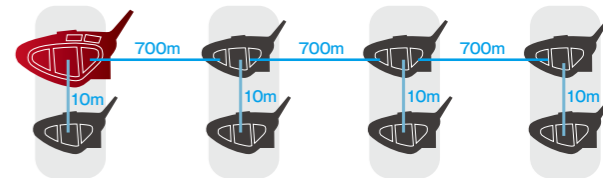

デュアルコア インターカム

ステレオブレンドで「聞きながら話せる」

BT NEXT PRO

シングル ¥29,000 (税抜本体価格)
ツイン ¥57,000 (税抜本体価格)

MIDLANDプロショップ限定
BT NEXT PRO
ホワイトモデル
シングル ¥29,000 (税抜本体価格)

- 最新 Bluetooth 4.2 デュアルコアモデル
- ステレオブレンド
- 防水 IPX6相当
- ワイドFMラジオ (76-108MHz)
- ブレーキライト※ 意匠登録出願中
- VOX機能搭載
- メーカー1年保証(本体のみ)

- 8 同時通話 8人まで
- TALK ALL ユニバーサル インターカム
- 最大通話距離 1600m
- 携帯電話登録 台数 2台
- BT TALK 対応可能モデル ※特許出願中
- ミュージック シェアリング

インターカムモード 接続例

最大通話距離1600mで、マストリングがメインの方におすすめ。

カンファレンス (グループ通話) モード接続例

ドライバー4人 + タンデムライダー4人の合計8人まで通話可能。