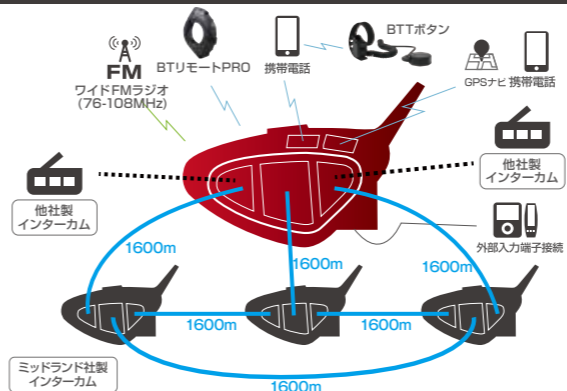

デュアルコア インターカム

ステレオブレンドで「聞きながら話せる」

BT NEXT PRO

シングル ¥29,000 (税抜本体価格)
ツイン ¥57,000 (税抜本体価格)

MIDLANDプロショップ限定
BT NEXT PRO
ホワイトモデル
シングル ¥29,000 (税抜本体価格)

- 最新 Bluetooth 4.2 デュアルコアモデル
- ステレオブレンド
- 防水 IPX6相当
- ワイドFMラジオ (76-108MHz)
- ブレーキライト※ 意匠登録出願中
- VOX機能搭載
- メーカー1年保証(本体のみ)

- 8 同時通話 8人まで
- TALK ALL ユニバーサル インターカム
- 最大通話距離 1600m
- 携帯電話登録 台数 2台
- BT TALK 対応可能モデル ※特許出願中
- ミュージック シェアリング

インターカムモード 接続例

最大通話距離1600mで、マストリングがメインの方におすすめ。

カンファレンス (グループ通話) モード接続例

ドライバー4人 + タンデムライダー4人の合計8人まで通話可能。

ステレオブレンド機能

最新Bluetooth 4.2 デュアルコア システムの採用によりインカム通話をしながらナビの音声案内を聞く、又は音楽プレーヤーから音楽を聴きながらインターカム通話も可能。多彩な接続が可能となります。

マルチメディア インターカム

4人同時に「話せる」

BT X2 PRO

シングル ¥21,000 (税抜本体価格)
ツイン ¥41,000 (税抜本体価格)

- 最新 Bluetooth 4.2
- 防水 IPX6相当
- ワイドFMラジオ (76-108MHz)
- ブレーキライト※ 意匠登録出願中
- VOX機能搭載
- メーカー1年保証(本体のみ)