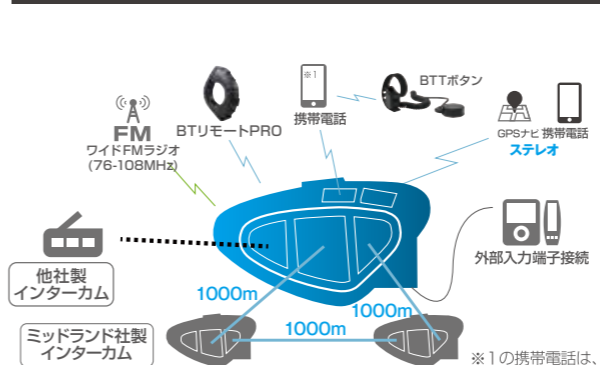

- 8 同時通話 8人まで
- TALK ALL ユニバーサル インターカム
- 最大通話距離 1600m
- 携帯電話登録 台数 2台
- BT TALK 対応可能モデル ※特許出願中
- ミュージック シェアリング

インターカムモード 接続例

最大通話距離1600mで、マストリングがメインの方におすすめ。

カンファレンス (グループ通話) モード接続例

ドライバー4人 + タンデムライダー4人の合計8人まで通話可能。

ステレオブレンド機能

最新Bluetooth 4.2 デュアルコア システムの採用によりインカム通話をしながらナビの音声案内を聞く、又は音楽プレーヤーから音楽を聴きながらインターカム通話も可能。多彩な接続が可能となります。

マルチメディア インターカム

4人同時に「話せる」

BT X2 PRO

シングル ¥21,000 (税抜本体価格)
ツイン ¥41,000 (税抜本体価格)

- 最新 Bluetooth 4.2
- 防水 IPX6相当
- ワイドFMラジオ (76-108MHz)
- ブレーキライト※ 意匠登録出願中
- VOX機能搭載
- メーカー1年保証(本体のみ)

- 4 同時通話 4人まで
- TALK ALL ユニバーサル インターカム
- 最大通話距離 1000m
- 携帯電話登録 台数 2台
- BT TALK 対応可能モデル ※特許出願中
- ミュージック シェアリング

インターカムモード 接続例

※1の携帯電話は、HSP/HFP接続です。

カンファレンス (グループ通話) モード接続例

ライダー4人までの同時通話可能。2者間の通話距離は最大で700m、最大2,100mまで離れて通信を行います。ペアリング済みの4台の再接続は、任意のインカムのミドルボタンのワンクリックにより4台までの瞬時接続を実現。3~4人のツーリングにお勧め。

アドバンス インターカム

ソロツーリング又は、2人までの使用がメインのエントリーモデル

BT X1 PRO

シングル ¥16,000 (税抜本体価格)
ツイン ¥31,000 (税抜本体価格)

- 最新 Bluetooth 4.2
- 防水 IPX6相当
- ワイドFMラジオ (76-108MHz)
- ブレーキライト※ 意匠登録出願中
- VOX機能搭載
- メーカー1年保証(本体のみ)

- 2 同時通話 2人まで
- TALK ALL ユニバーサル インターカム
- 最大通話距離 300m
- 携帯電話登録 台数 2台
- BT TALK 対応可能モデル ※特許出願中
- ミュージック シェアリング