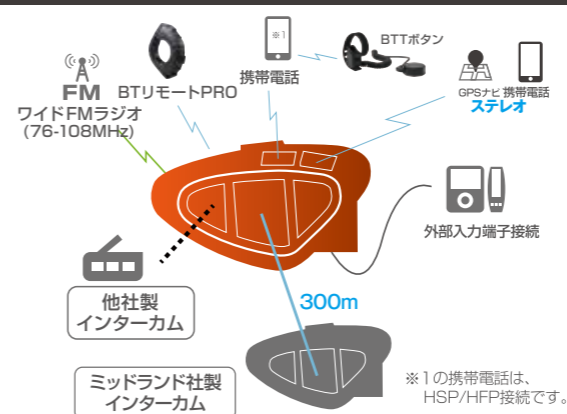

- 4 同時通話 4人まで
- TALK ALL ユニバーサル インターカム
- 最大通話距離 1000m
- 携帯電話登録 台数 2台
- BT TALK 対応可能モデル ※特許出願中
- ミュージック シェアリング

インターカムモード 接続例

※1の携帯電話は、HSP/HFP接続です。

カンファレンス (グループ通話) モード接続例

ライダー4人までの同時通話可能。2者間の通話距離は最大で700m、最大2,100mまで離れて通信を行います。ペアリング済みの4台の再接続は、任意のインカムのミドルボタンのワンクリックにより4台までの瞬時接続を実現。3~4人のツーリングにお勧め。

アドバンス インターカム

ソロツーリング又は、2人までの使用がメインのエントリーモデル

BT X1 PRO

シングル ¥16,000 (税抜本体価格)
ツイン ¥31,000 (税抜本体価格)

- 最新 Bluetooth 4.2
- 防水 IPX6相当
- ワイドFMラジオ (76-108MHz)
- ブレーキライト※ 意匠登録出願中
- VOX機能搭載
- メーカー1年保証(本体のみ)

- 2 同時通話 2人まで
- TALK ALL ユニバーサル インターカム
- 最大通話距離 300m
- 携帯電話登録 台数 2台
- BT TALK 対応可能モデル ※特許出願中
- ミュージック シェアリング

インターカムモード接続例

※1の携帯電話は、HSP/HFP接続です。

BT リモート PRO

全モデル対応
¥12,000 (税抜本体価格)
防水 IPX6相当
インカム フル機能操作可能
ミッドランドインカム専用
ハンドル操作リモコン

NEW MODELはココが新しい!

- ミュージックシェア
- ストップライト 意匠登録出願中
- BT TALK オプション 特許権出願中
- BT PRO サウンド 3D Enhancer機能搭載
- 高音質スピーカー採用 フィット感に優れたφ32mm小型スピーカー
- エコキャンセル+ ノイズキャンセリング機能