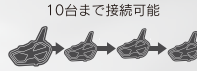

# RUSH RCF

京都開発拠点  
総監修モデル

新設計 通信システムによりつながる楽しさ倍増  
ペアリングの要らない10人同時通話対応モデル

App  
対応モデル

- ・メッシュ通信 チャンネル設定
- ・メッシュ通信 モード設定

最大10人  
同時通話

デュアルコア  
メッシュ / Bluetooth

ペアリング  
不要

音楽を聴きながら  
メッシュ通信

RCFエディション  
対応

新設計マグネティック  
マウント

ワイドFMラジオ  
(76-108MHz)

ユニバーサル  
インターカム接続

接続イメージ①メッシュ  
プライベートグループモード

10台まで接続可能  
接続イメージ②メッシュ  
パブリックグループモード

音楽やラジオを聴きながら  
メッシュ通信可能

メッシュ通信での通話可能な範囲は2台間でご使用の場合、市街地で約200-300m前後です。プライベートグループモードにて、RUSH RCFを6台でご使用頂いている場合、妨害電波の無い理想条件下において先頭から最後尾まで最大3.5kmとさせて頂いております。

従来の2倍パワフルな低音域

最新ソフトとハイパフォーマンス  
スピーカーによって実現する新しいサウンド

シングル税込価格 34,000円